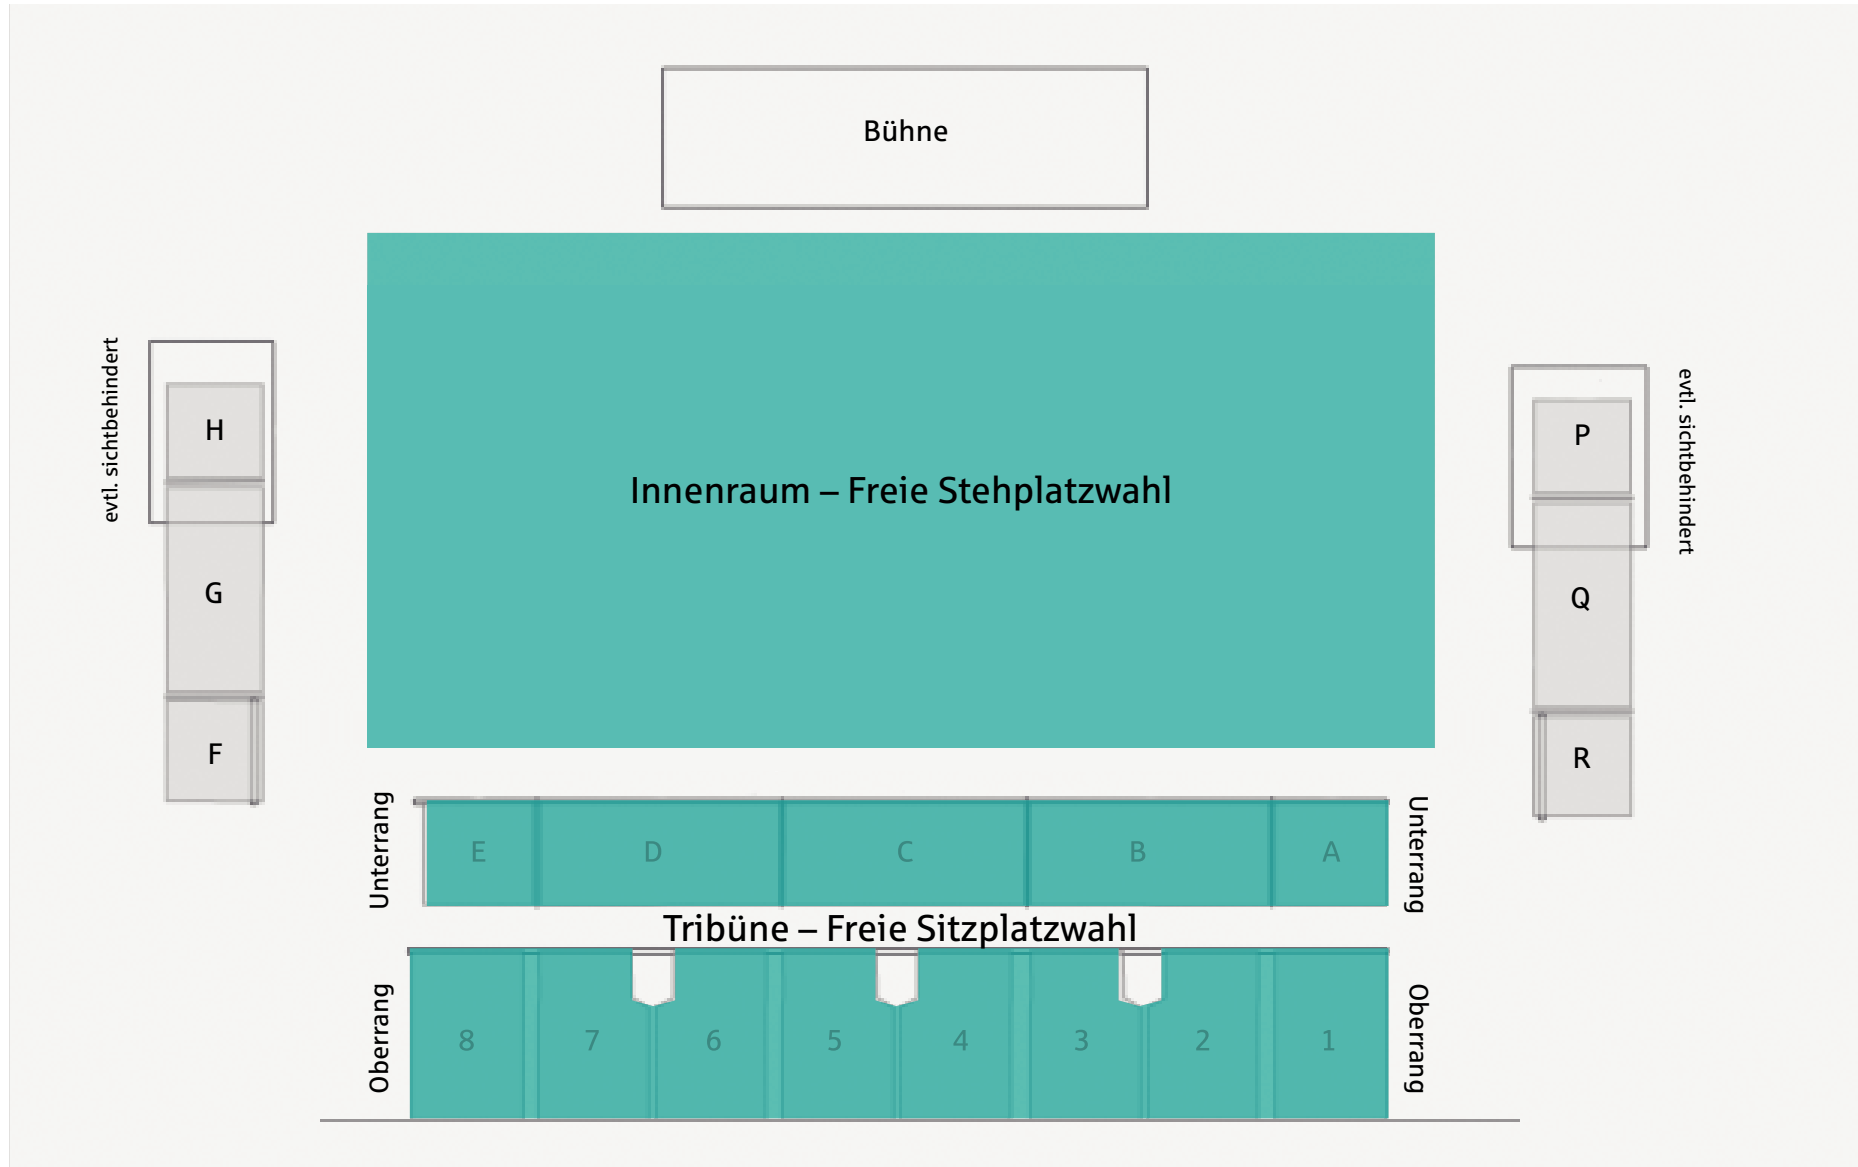

# MÖNCHENGLADBACH OLÉ am 07.07.2018

SparkassenPark Mönchengladbach

Tickets:	Sparkassen Exklusiv-Preis	Normalpreis
PK 1 Stehplatz	20,00 €	24,90 €
PK 2 freie Sitzplatzwahl	20,00 €	24,90 €

Auch 2018 ist es wieder Zeit für die größte Sommer Open Air Party Deutschlands! Wie versprochen, wird sich die Olé Party nach dem 10-jährigen Jubiläum weiter vergrößern. Rekordverdächtige 10 Veranstaltungsorte wird es im nächsten Jahr geben.

Alle Größen aus der Schlagerszene wie Mickie Krause, Michelle, Mia Julia, Jürgen Drews und erstmalig auch Maite Kelly & Oli. P. stehen im kommenden Jahr LIVE auf der großen Olé Bühne.

Ebenfalls mit dabei sind Matthias Reim (Verdammt ich lieb Dich), Michelle (Paris), Die Atzen (Disco Pogo), Michael Wendler (Sie liebt den Dj), Willi Herren (Is mir egal), Lorenz Büffel (Johnny Däpp), Kerstin Ott (Die immer lacht) Norman Langen (Unsere Zeit ist jetzt), HONK! (Hallo Helmut) Olaf Henning (Komm hol' das Lasso raus), Klaus & Klaus (An der Nordseeküste) und viele mehr.

# MG Olé - 07.07.2018, SparkassenPark Mönchengladbach

**PK 1 und PK 2:**

**20,00 € statt 24,90 €**